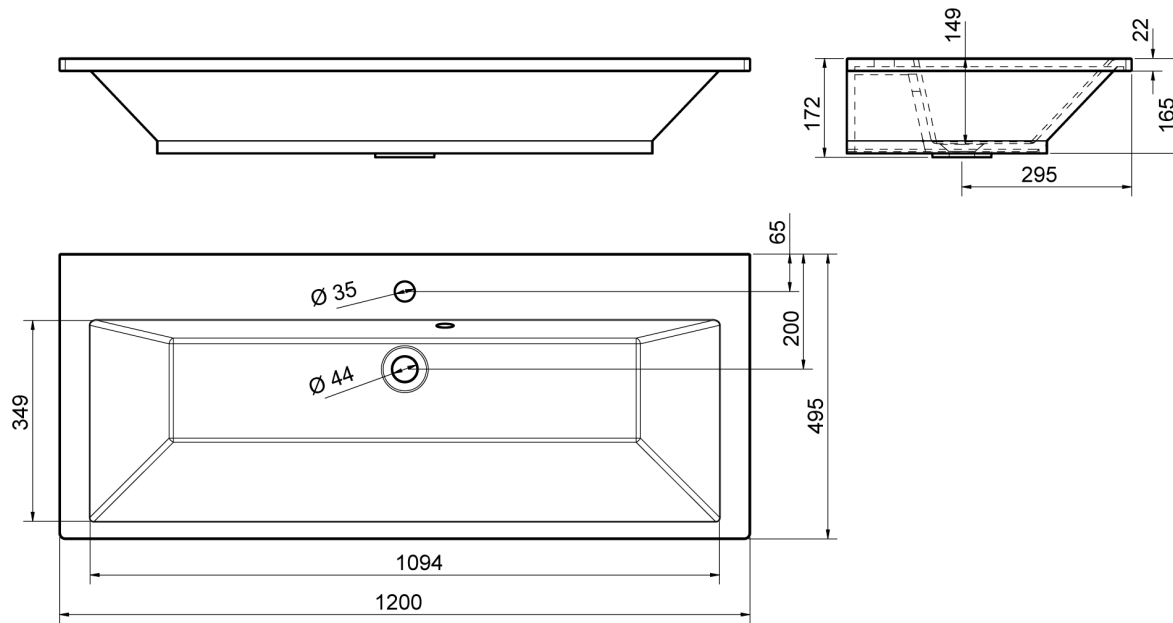

Alveus 120c

445-1202-80

M 1:10

www.eumardesign.com