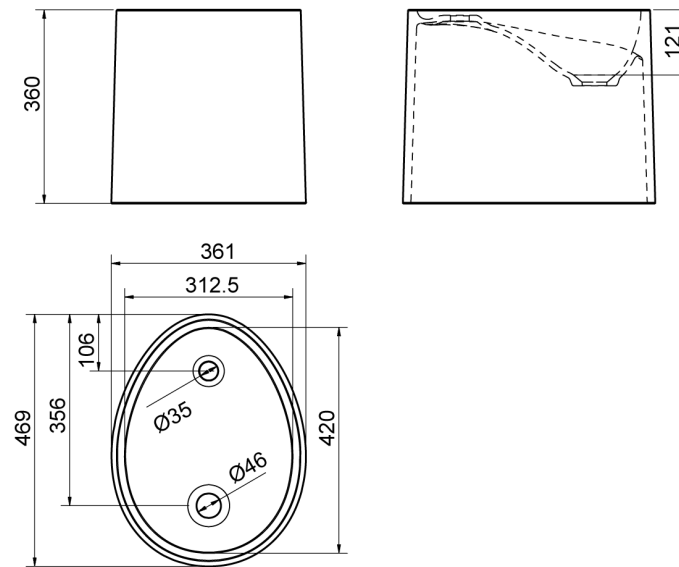

Ovo M top

482-0404-30

M 1:10

www.eumardesign.com