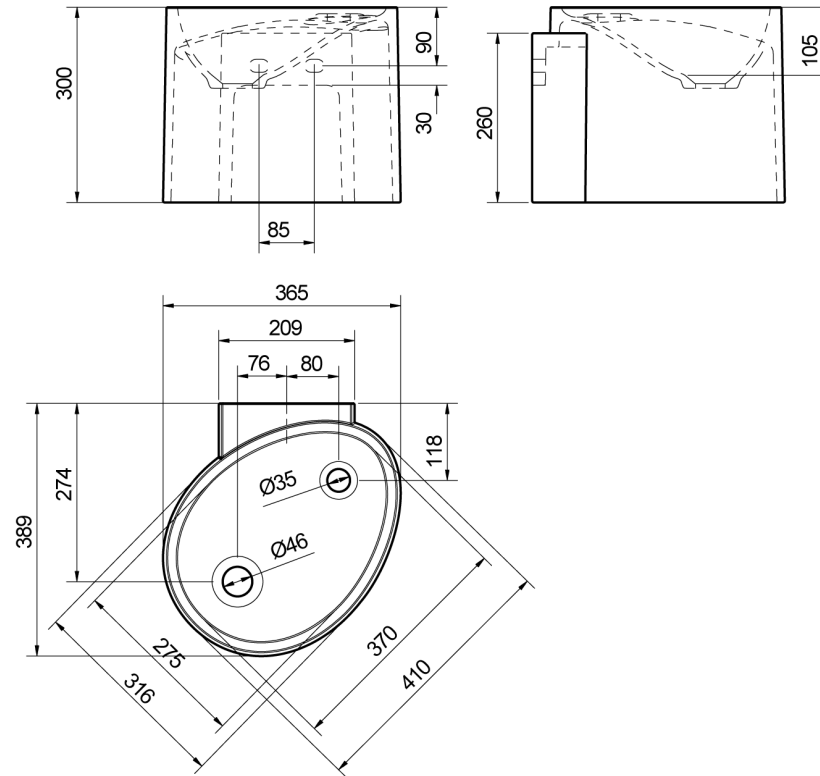

Ovo S wall I

482-0403-70

M 1:10

www.eumardesign.com